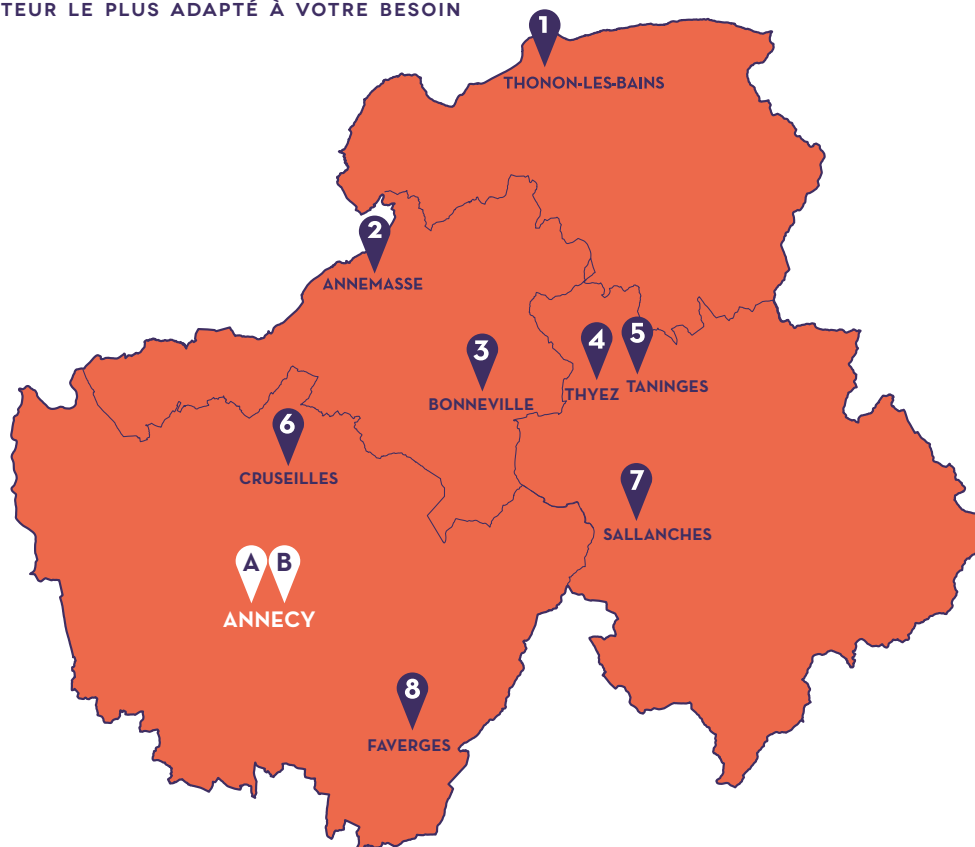

Par où commencer ?

INFORMATION, ORIENTATION :

LES PORTES D'ENTRÉE VOUS ACCUEILLENENT, RÉALISENT UN PREMIER DIAGNOSTIC DE VOTRE PROJET ET VOUS ORIENTENT VERS L'INTERLOCUTEUR LE PLUS ADAPTÉ À VOTRE BESOIN

Pour toute la Haute-Savoie

CCI HAUTE-SAVOIE

Chambre de Commerce et d'Industrie

5 rue du 27e BCA
74000 ANNECY

☎ 04 50 33 72 00

Chambres de Métiers et de l'Artisanat

28 avenue de France
74000 ANNECY

☎ 04 50 23 03 82

1

Chablais Léman Développement

90 chemin de la Ballastière
ZI de Vongy
74200 THONON-LES-BAINS

☎ 04 50 70 83 40

2

Maison de l'Économie Développement

13 avenue Émile Zola
74100 ANNEMASSE

☎ 04 50 87 09 87

3

Maison de l'emploi de Bonneville

100 rue Paul Verlaine
74130 BONNEVILLE

☎ 04 50 97 29 50

4

Boréal / Site économique des Lacs

320 rue des Sorbiers
74300 THYEZ

☎ 04 50 90 72 40

5

Maison de l'emploi de Taninges

Rue Sainte Anne
74400 TANINGES

☎ 04 50 97 29 50

6

Initiative Genevois

268 Route du Suet
74350 CRUSEILLES

☎ 06 11 03 08 46

7

Maison de l'emploi de Sallanches

109 rue Justin
74700 SALLANCHES

☎ 04 50 18 31 39

8

Pépinière d'entreprises La Clé

281 route de Thones
74210 FAVERGES

☎ 04 50 65 29 22

Près de chez vous